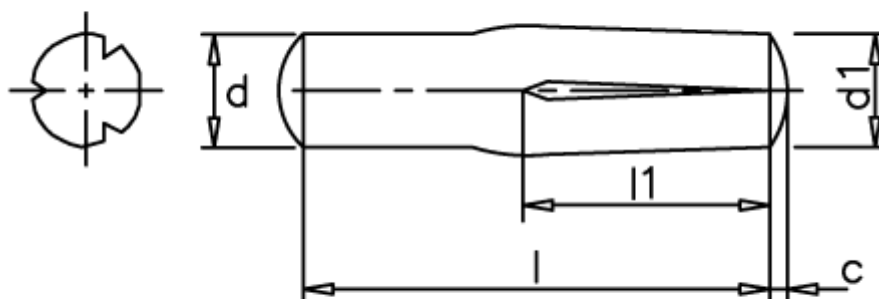

Varenummer: 08043521
Beskrivelse: KLEE Kærvstift S4 5x16
Stål

Mål

c	= 0,75
d	= 5.0
d1	= 5.20
l1	= 1/2 l
Længde	= 16